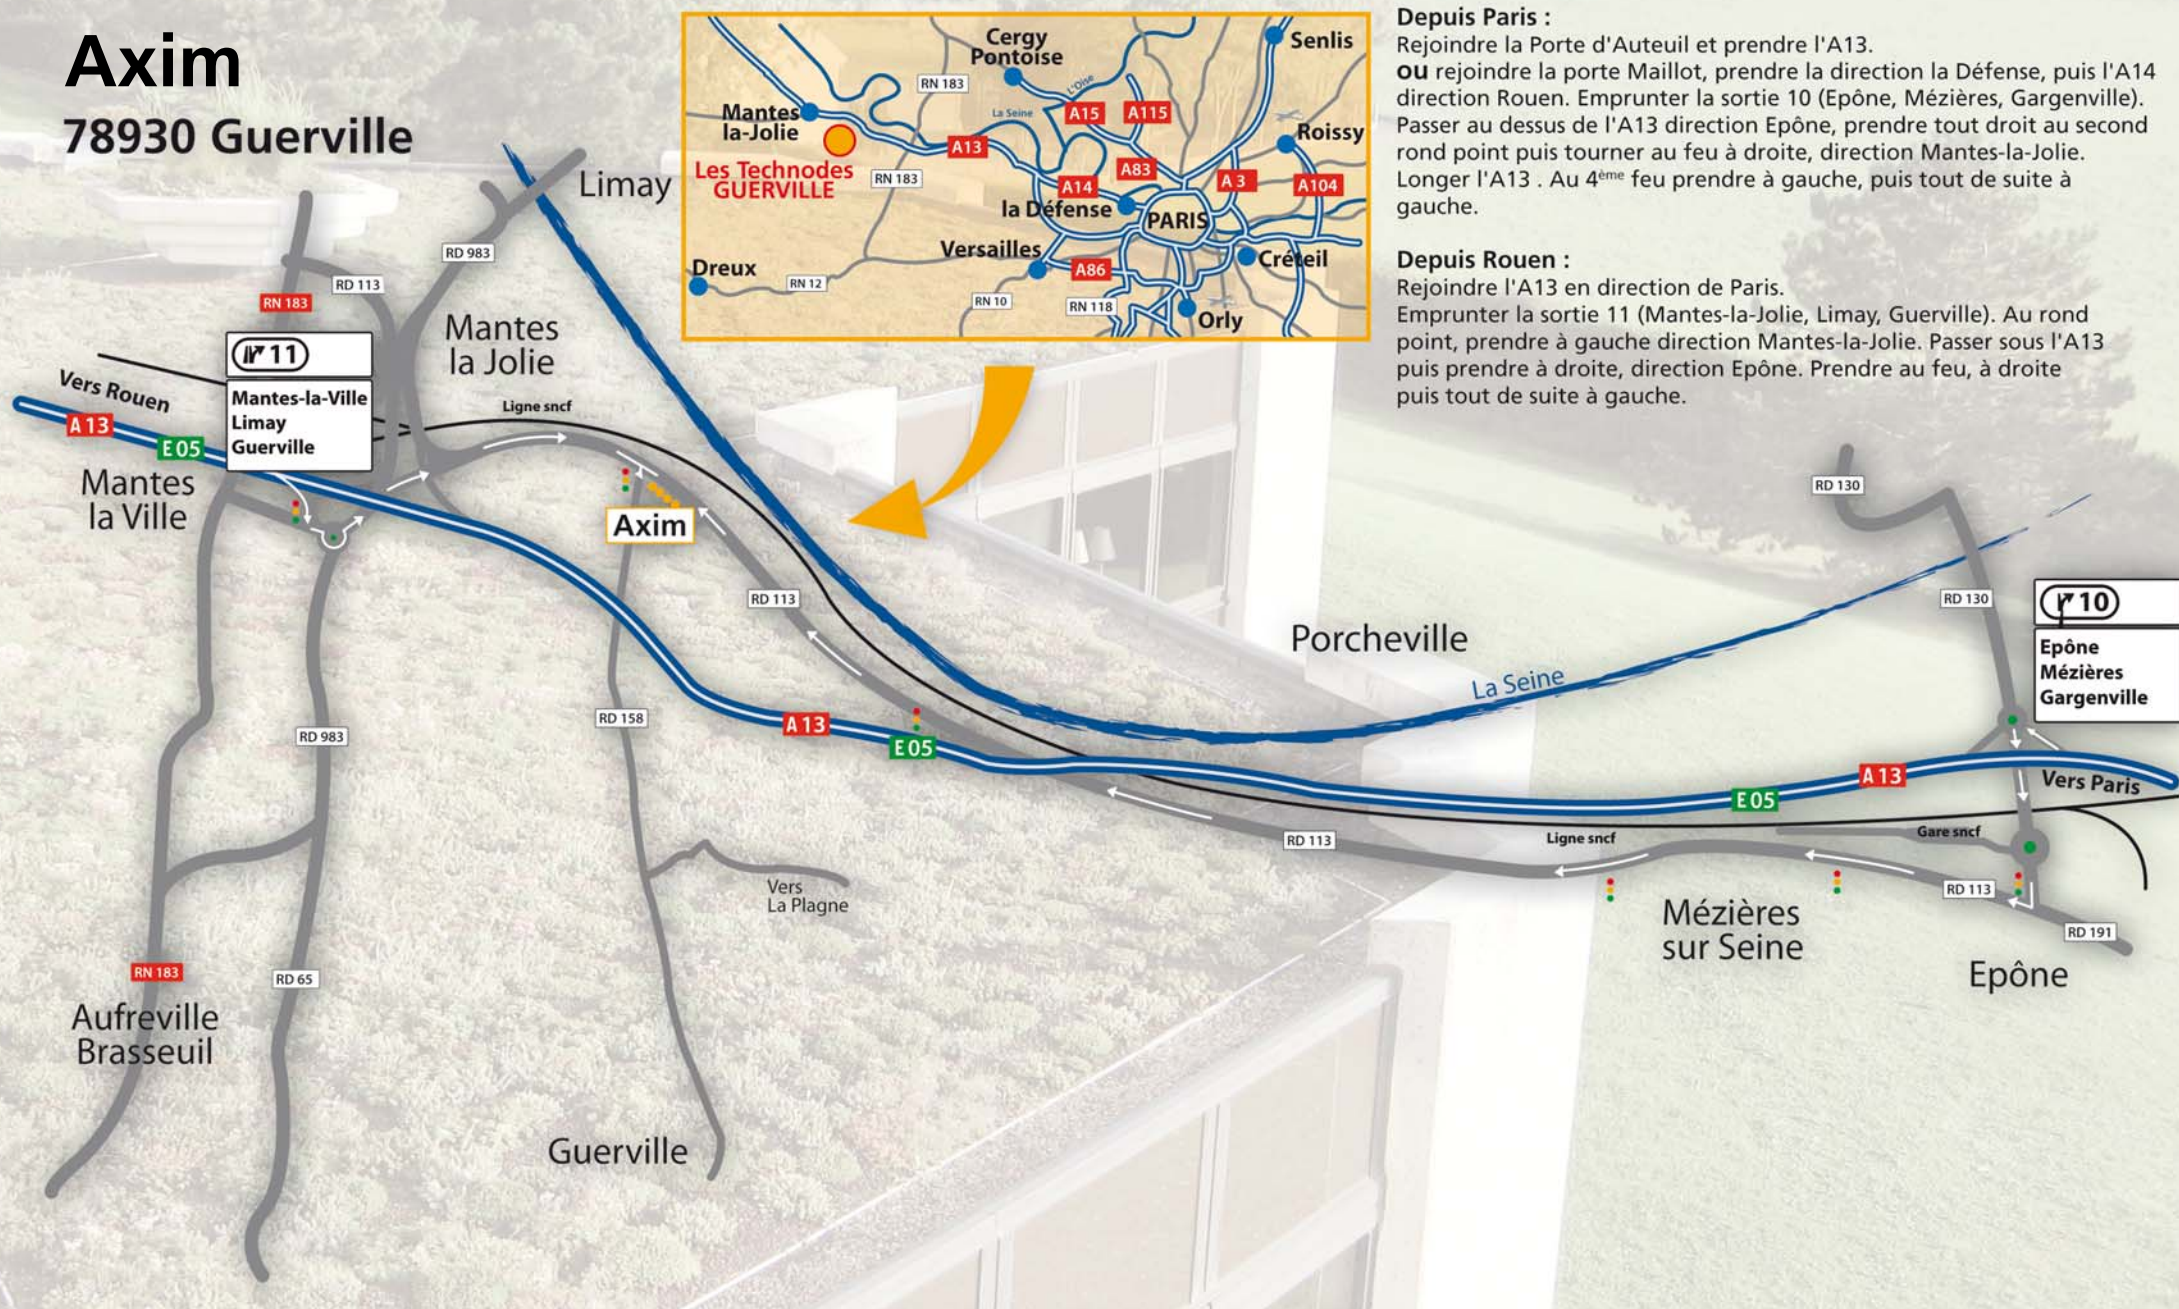

Axim

78930 Guerville

Depuis Paris :

Rejoindre la Porte d'Auteuil et prendre l'A13.

OU rejoindre la porte Maillot, prendre la direction la Défense, puis l'A14 direction Rouen. Emprunter la sortie 10 (Epône, Mézières, Gargenville). Passer au dessus de l'A13 direction Epône, prendre tout droit au second rond point puis tourner au feu à droite, direction Mantes-la-Jolie. Longer l'A13 . Au 4^{ème} feu prendre à gauche, puis tout de suite à gauche.

Depuis Rouen :

Rejoindre l'A13 en direction de Paris.

Emprunter la sortie 11 (Mantes-la-Jolie, Limay, Guerville). Au rond point, prendre à gauche direction Mantes-la-Jolie. Passer sous l'A13 puis prendre à droite, direction Epône. Prendre au feu, à droite puis tout de suite à gauche.