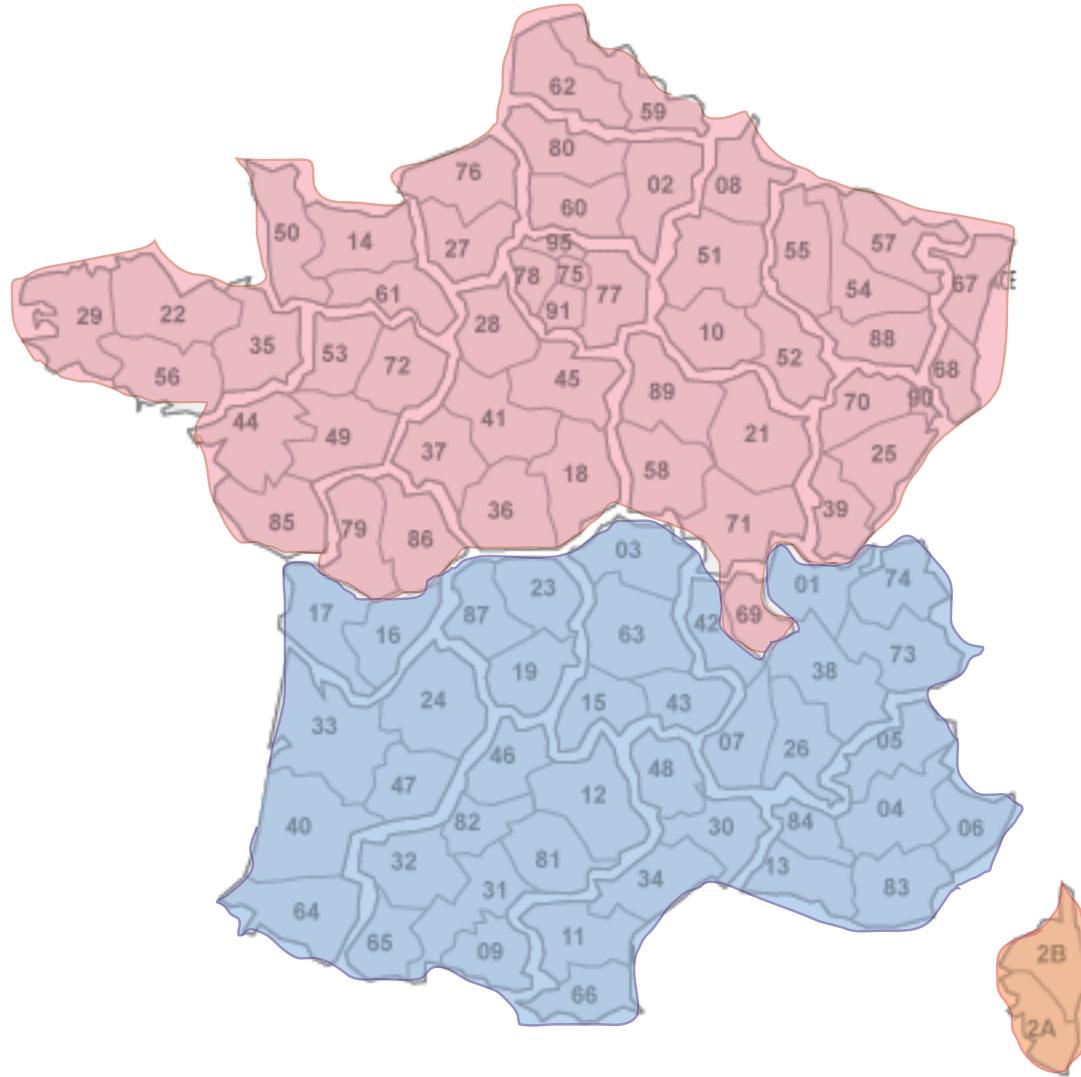

CARTE DES DELAIS DE LIVRAISON

MESSAGERIE

- 24 / 48 heures
- 48 / 72 heures
- 72 heures
Corse et îles

AFFRETEMENT

- 48 / 72 heures
- 48 / 96 heures

EXPRESS (messagerie)

- 24 heures - livraison matinée
- 24 heures - livraison journée